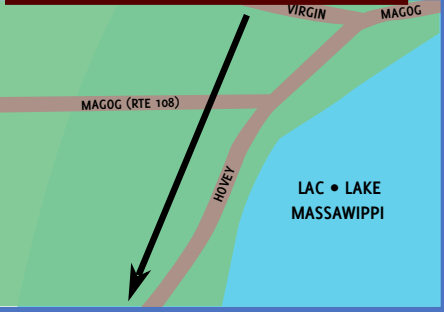

Village de • Village of North Hatley

Carte touristique • Visitors' Map

MANOIR HOVEY MANOR

LAC • LAKE
MASSAWIPPI

PLAGE • BEACH

PARC DREAMLAND PARK

HÔTEL DE VILLE • TOWN HALL
CASERNE DE POMPIERS • FIRE STATION
CENTRE COMMUNAUTAIRE
COMMUNITY CENTRE

MARCHÉ CHAMPÊTRE
FARMERS' MARKET

RIVIÈRE
MASSAWIPPI
RIVER

BIBLIOTHÈQUE • LIBRARY

PARC • PARK

BUREAU DE POSTE • POST OFFICE

ÉGLISE • CHURCH

PLAGE MUNICIPALE • MUNICIPAL BEACH

MARINA