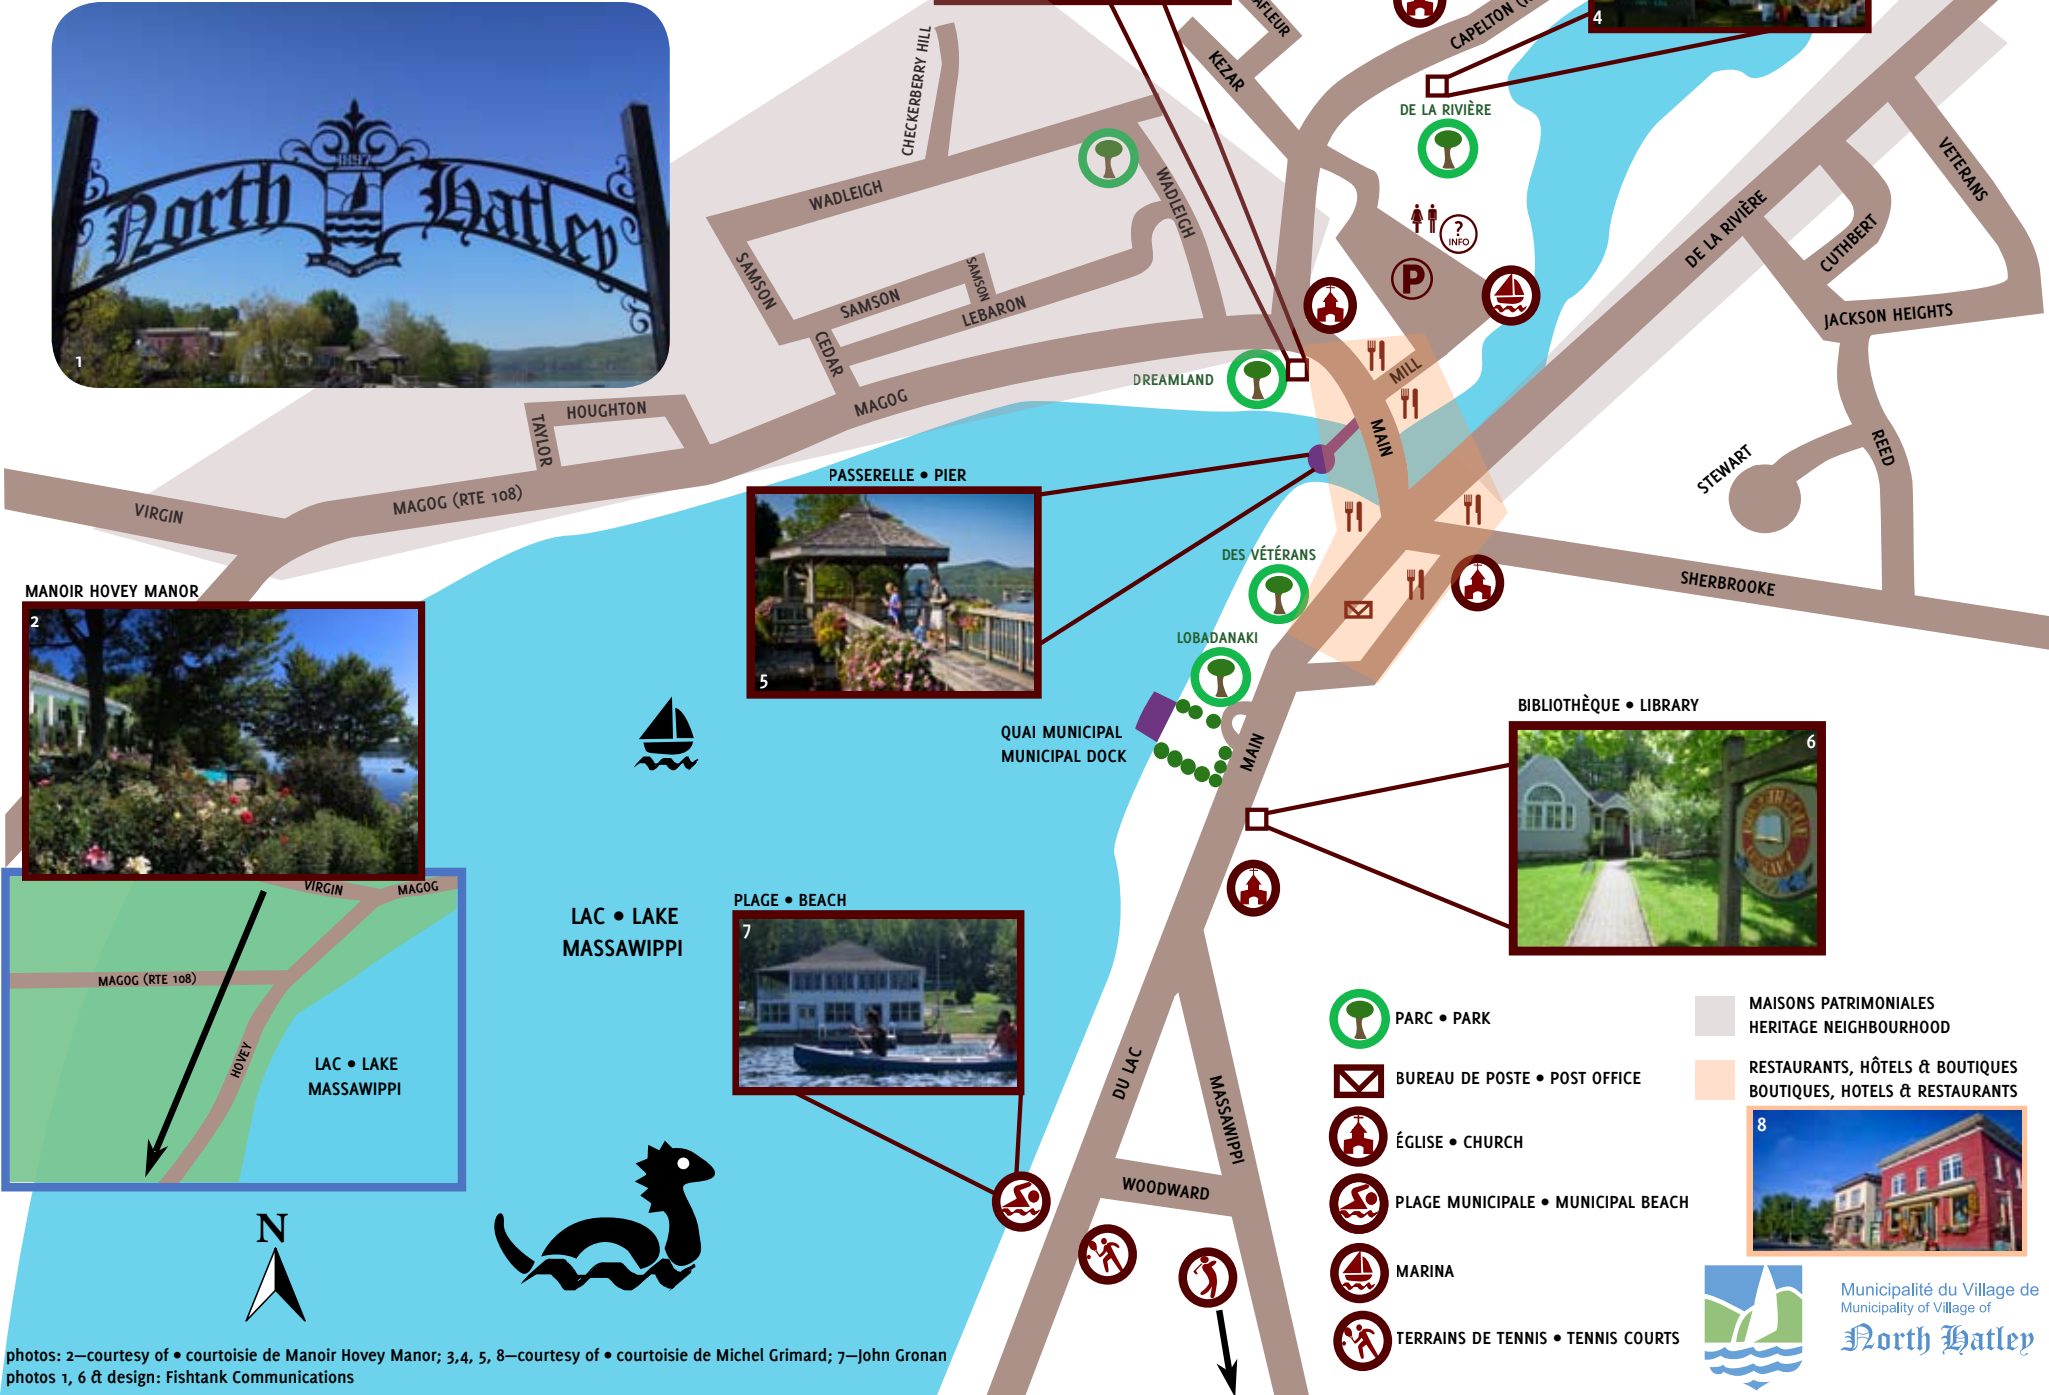

Village de • Village of North Hatley

Carte touristique • Visitors' Map

MANOIR HOVEY MANOR

LAC • LAKE
MASSAWIPPI

PLAGE • BEACH

PARC DREAMLAND PARK

HÔTEL DE VILLE • TOWN HALL
CASERNE DE POMPIERS • FIRE STATION
CENTRE COMMUNAUTAIRE
COMMUNITY CENTRE

MARCHÉ CHAMPÊTRE
FARMERS' MARKET

RIVIÈRE
MASSAWIPPI
RIVER

BIBLIOTHÈQUE • LIBRARY

PARC • PARK

BUREAU DE POSTE • POST OFFICE

ÉGLISE • CHURCH

PLAGE MUNICIPALE • MUNICIPAL BEACH

MARINA

TERRAINS DE TENNIS • TENNIS COURTS

MAISONS PATRIMONIALES
HERITAGE NEIGHBOURHOOD

RESTAURANTS, HÔTELS & BOUTIQUES
BOUTIQUES, HOTELS & RESTAURANTS